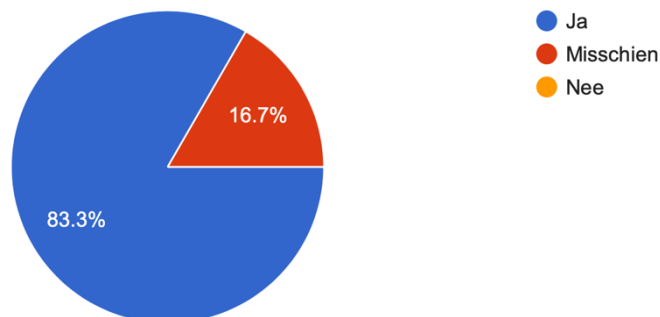

Is psychopathie aangeboren of aangeleerd?

24 responses

Psycholoog: Je hebt een vorm van psychopathie dat is aangeboren (primaire psychopathie) en vorm dat is aangeleerd (secundaire psychopathie). De vorm die is aangeleerd heeft vaak te maken met een moeilijker jeugd waardoor de persoonlijkheidsstoornis zich verder ontwikkeld.

Heeft de thuis situatie invloed op hoe een psychopaat later handelt?

24 responses

Psycholoog: Dit is dan de secundaire persoonlijkheidsstoornis en die neigt meer naar de antisociale persoonlijkheidsstoornis. Die zie je over de tijd ontstaan door ervaringen of een onveilige jeugd. Dus een thuissituatie heeft wel degelijk invloed hoe een psychopaat later handelt.

Zijn er meer mannelijke of vrouwelijke psychopaten?

24 responses

Psycholoog: Wanneer mannen er last van hebben tonen ze meer acting-out gedrag en bij vrouwen zie je dat het meer naar binnen keert. De samenleving heeft dus meer last van mannen. Gevoelsmatig hebben mannen er meer last van. → De psychopathie en andere antisociale persoonlijkheidsstoornissen (boek, onderzoeken)