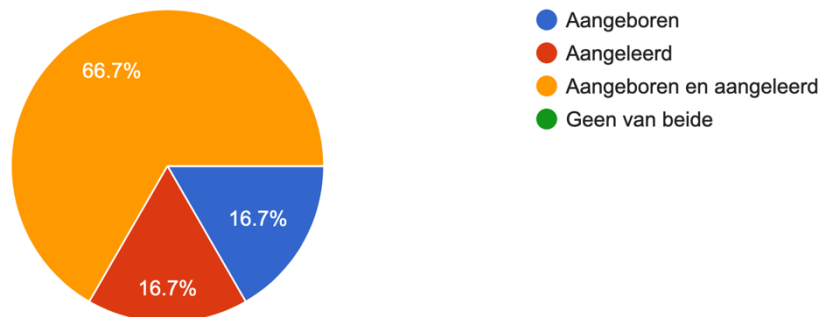

Is psychopathie aangeboren of aangeleerd?

24 responses

Psycholoog: Je hebt een vorm van psychopathie dat is aangeboren (primaire psychopathie) en vorm dat is aangeleerd (secundaire psychopathie). De vorm die is aangeleerd heeft vaak te maken met een moeilijker jeugd waardoor de persoonlijkheidsstoornis zich verder ontwikkeld.