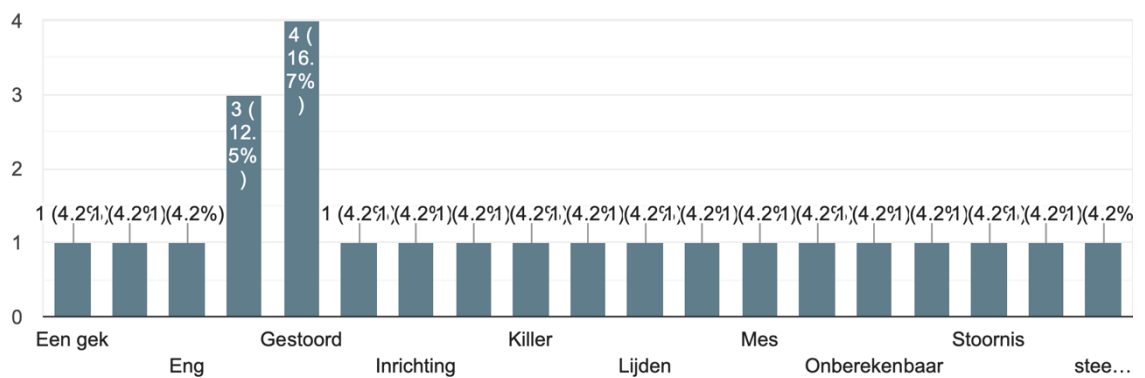

Beschrijf in 1 woord waar jij aan denkt bij het woord 'psychopaat'

24 responses