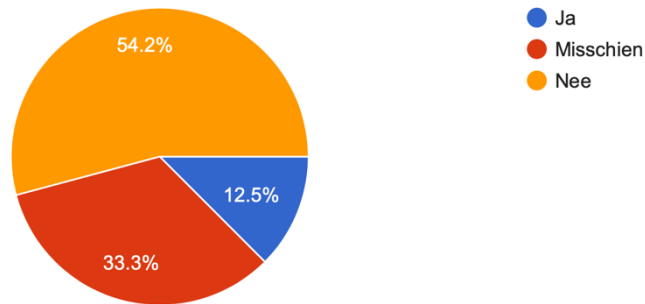

Ken jij een psychopaat?

24 responses