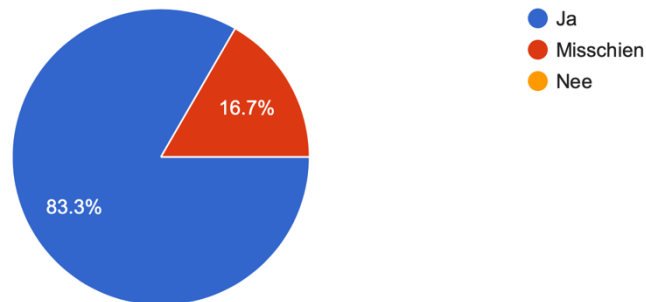

Is een psychopaat in staat om iets goeds te doen?

24 responses