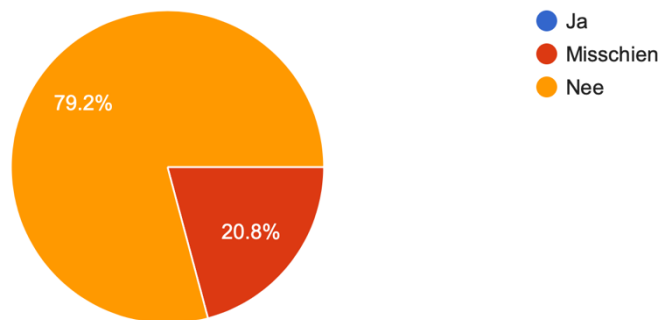

Zijn er meer mannelijke of vrouwelijke psychopaten?

24 responses

Psycholoog: Wanneer mannen er last van hebben tonen ze meer acting-out gedrag en bij vrouwen zie je dat het meer naar binnen keert. De samenleving heeft dus meer last van mannen. Gevoelsmatig hebben mannen er meer last van. → De psychopathie en andere antisociale persoonlijkheidsstoornissen (boek, onderzoeken)

Is een psychopaat te herkennen aan uiterlijke kenmerken?

24 responses

Psycholoog: In principe niet. Er is wel onderzoek gedaan naar of de grootte van je voorhoofd of afstand tussen je ogen kan wijzen of je psychopaat bent maar in hoeverre is dat waar.