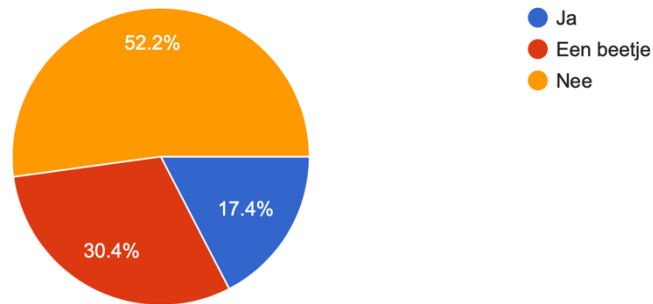

Is elke psychopaat slecht?

23 responses