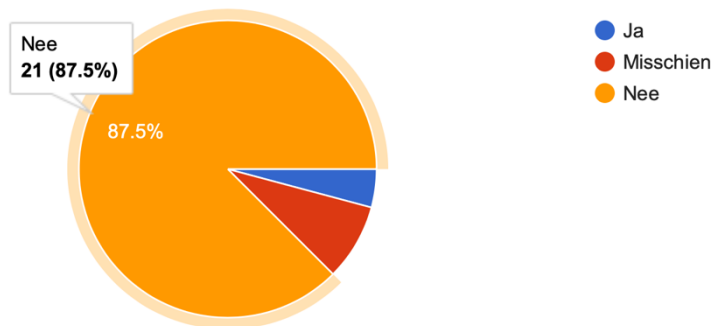

Denk jij dat je misschien zelf een psychopaat bent?

24 responses