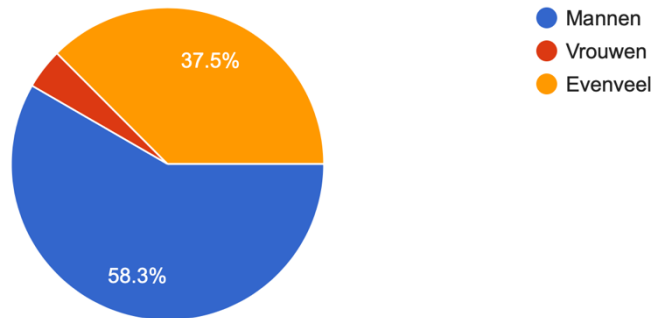

Heeft de thuis situatie invloed op hoe een psychopaat later handelt?

24 responses

Psycholoog: Dit is dan de secundaire persoonlijkheidsstoornis en die neigt meer naar de antisociale persoonlijkheidsstoornis. Die zie je over de tijd ontstaan door ervaringen of een onveilige jeugd. Dus een thuissituatie heeft wel degelijk invloed hoe een psychopaat later handelt.

Zijn er meer mannelijke of vrouwelijke psychopaten?

24 responses

Psycholoog: Wanneer mannen er last van hebben tonen ze meer acting-out gedrag en bij vrouwen zie je dat het meer naar binnen keert. De samenleving heeft dus meer last van mannen. Gevoelsmatig hebben mannen er meer last van. → De psychopathie en andere antisociale persoonlijkheidsstoornissen (boek, onderzoeken)