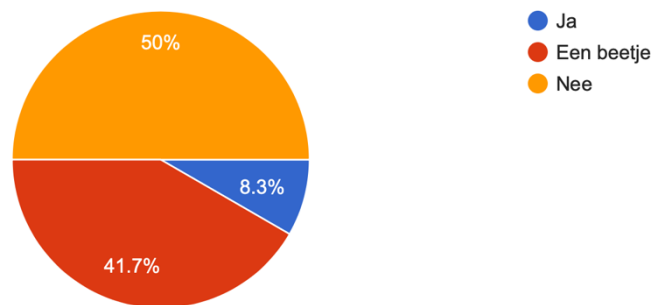

Is een psychopaat in staat om inlevingsvermogen te hebben?

24 responses